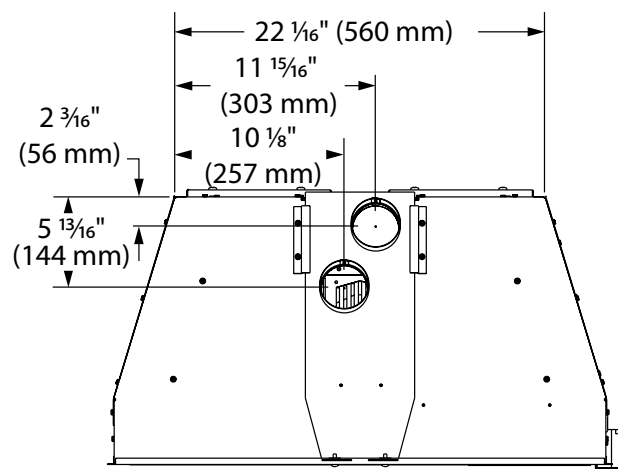

### ACTUAL DIMENSIONS

Actual size: 29"W x 20"H x 16"D (737 mm x 508 mm x 406 mm)

Viewing area: 26  $\frac{1}{4}$ "W x 16  $\frac{1}{8}$ "H, 409 in.<sup>2</sup> (667 mm x 411 mm), 2638 cm<sup>2</sup>

### ACTUAL DIMENSIONS

Actual size: 29"W x 20"H x 16"D (737 mm x 508 mm x 406 mm)

Viewing area: 26 1/4"W x 16 1/8"H, 409 in.<sup>2</sup> (667 mm x 411 mm), 2638 cm<sup>2</sup>