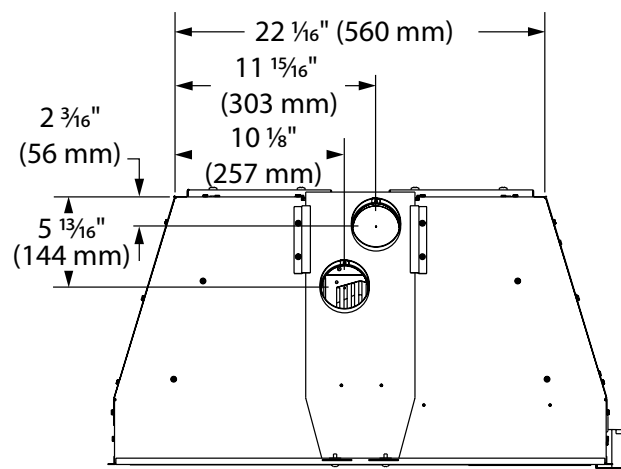

### ACTUAL DIMENSIONS

Actual size: 29"W x 20"H x 16"D (737 mm x 508 mm x 406 mm)

Viewing area: 26  $\frac{1}{4}$ "W x 16  $\frac{1}{8}$ "H, 409 in.<sup>2</sup> (667 mm x 411 mm), 2638 cm<sup>2</sup>

### ACTUAL DIMENSIONS

Actual size: 29"W x 20"H x 16"D (737 mm x 508 mm x 406 mm)

Viewing area: 26 1/4"W x 16 1/8"H, 409 in.<sup>2</sup> (667 mm x 411 mm), 2638 cm<sup>2</sup>